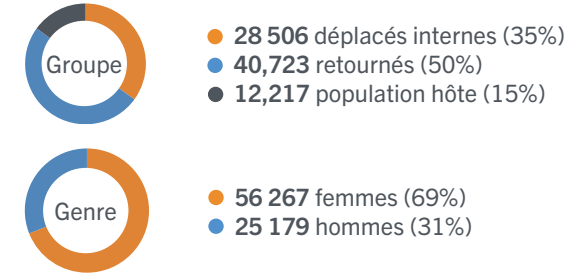

# A propos de nous

La FLM en République Centrafricaine soutient les populations vulnérables, notamment les retournés du Cameroun, les déplacés internes et les communautés d'accueil. Elle promeut l'accès à l'eau potable, au marché du travail, la santé communautaire et la nutrition, tout en menant des actions dans les domaines des moyens de subsistance, de la formation et l'insertion socio professionnelle des jeunes, de l'Eau, Hygiène et Assainissement, de la promotion de la paix, de la réduction des risques de catastrophes naturelles et de la protection de l'environnement. Depuis mai 2024, la FLM RCA a officiellement fusionné avec la FLM Cameroun, et le bureau de représentation est désormais basé à Yaoundé, Cameroun.

- Bureau de Représentation
  - Bouar
- Bureau de liaison
  - Bangui
- Bureaux Opérationnels
  - Berberati
  - Bozoum

# Qui nous soutenons

En 2023, la FLM RCA a soutenu 81,446 personnes à travers ses projets.

Grâce à l'appui de la Fédération Luthérienne Mondiale (FLM), le groupement maraîcher « Soleil Brille » de Mamadou Sara, à Bouar, a transformé ses activités en deux ans. Cultivant désormais plus de 3 hectares par an, ses revenus sont passés de 50 000 à 800 000 FCFA. En 2022, la FLM les a soutenus pour participer à la Journée Mondiale de l'Alimentation, où ils ont été primés et dotés d'outils agricoles. Cet accompagnement a amélioré leurs conditions de vie, leur permettant de subvenir aux besoins scolaires et de santé, et même de construire des maisons.