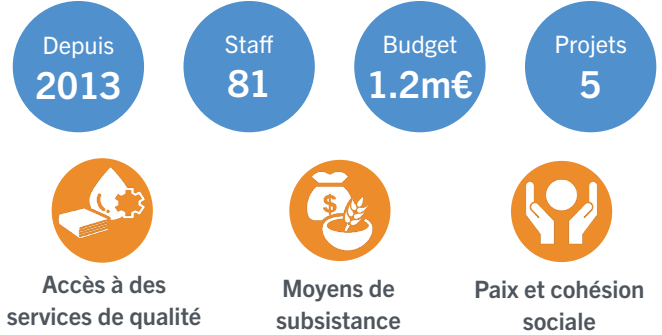

# A propos de nous

La FLM en République Centrafricaine soutient les populations vulnérables, notamment les retournés du Cameroun, les déplacés internes et les communautés d'accueil. Elle promeut l'accès à l'eau potable, au marché du travail, la santé communautaire et la nutrition, tout en menant des actions dans les domaines des moyens de subsistance, de la formation et l'insertion socio professionnelle des jeunes, de l'Eau, Hygiène et Assainissement, de la promotion de la paix, de la réduction des risques de catastrophes naturelles et de la protection de l'environnement. Depuis mai 2024, la FLM RCA a officiellement fusionné avec la FLM Cameroun, et le bureau de représentation est désormais basé à Yaoundé, Cameroun.